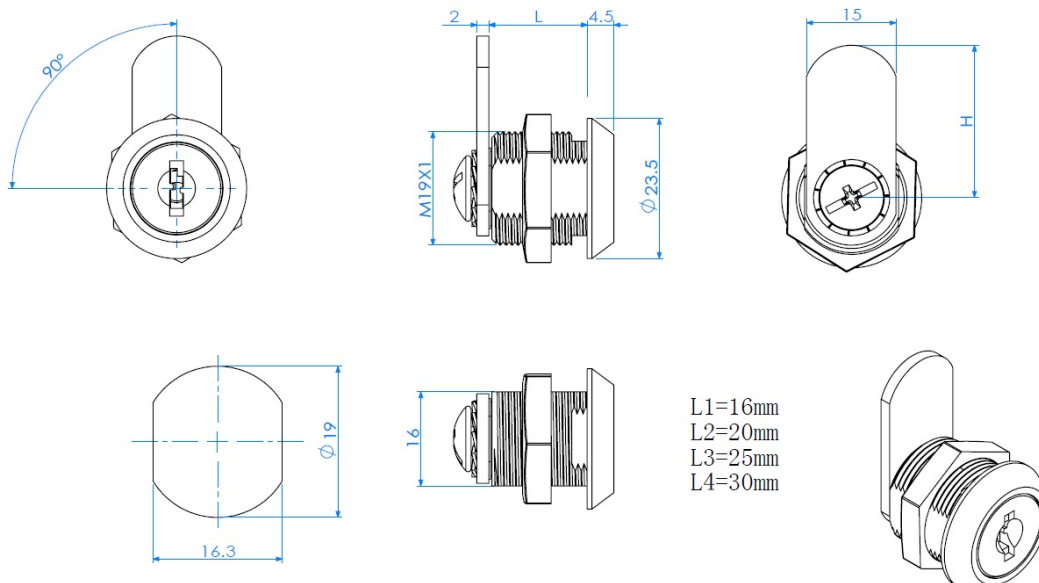

PRODUCT SHEET

Description:

Cam Lock 1925, 90DG, Black Anod, Cam No. A01, KA D20,CK SISO

Item number:

14.04.491-7

Units	Box	Carton	HS Code	Barcode
Pcs.	12	240	8301300000	
				5704866506991

SISO A/S

Mileparken 11
DK-2740 Skovlunde
Denmark
VAT: DK 24786013